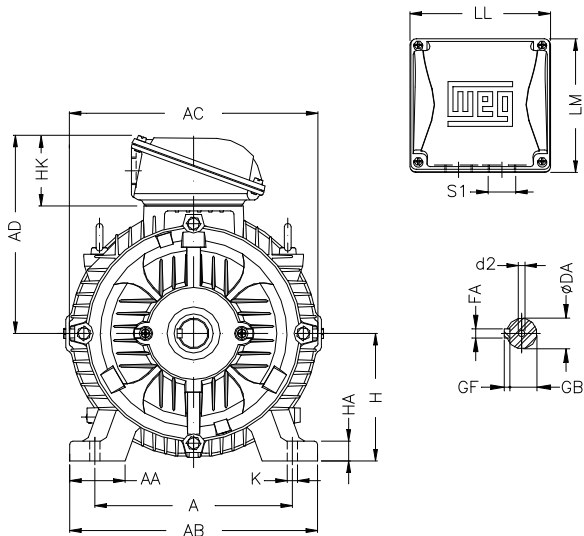

1 2 3 4 5 6 7 8

A

B

C

D

E

F

Notes:

Performed by:

Checked:

Customer: B&P elektromotoren BV

W22 - Cast Iron Frame - Super Premium Efficiency - IE4

Three-phase induction motor
Frame 200L - IP55

23-JUN-2016

A	AA	AB	AC	AD
318	82	385	402	319
B	BA	BB	C	CA
305	82	370	133	222
D	E	ES	F	G
55m6	110	80	16	49
GD	DA	EA	TS	FA
10	48k6	110	80	14
GB	GF	H	HA	HB
42.5	9	200	30	119
HC	HD	HF	HH	HK
407	519	218	285.5	119.5
K	L	LC	LL	LM
18.5	767	880	230	220
S1	d1	d2		
2xM50x1.5	DM20	DM16