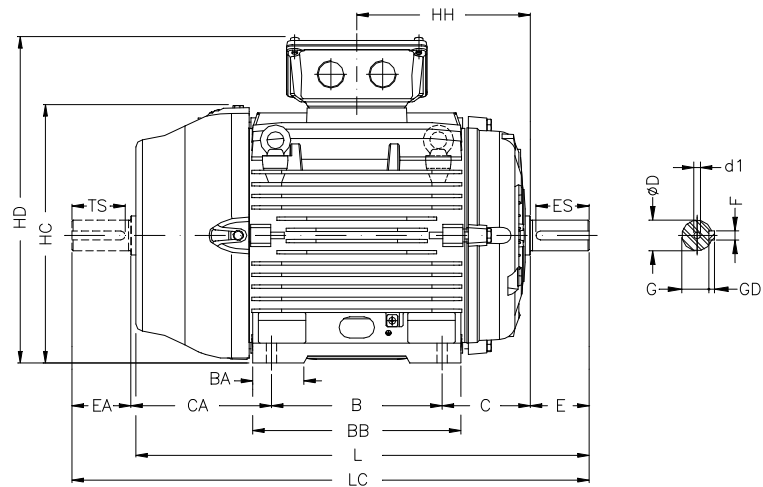

1 2 3 4 5 6 7 8

A

B

C

D

E

F

Notes:

Performed by:

Checked:

Customer: B&P elektromotoren BV

W22 - Cast Iron Frame - Super Premium Efficiency - IE4

Three-phase induction motor
Frame 200L - IP55

23-JUN-2016

A	AA	AB	AC	AD
318	82	385	402	319
B	BA	BB	C	CA
305	82	370	133	222
D	E	ES	F	G
55m6	110	80	16	49
GD	DA	EA	TS	FA
10	48k6	110	80	14
GB	GF	H	HA	HB
42.5	9	200	30	119
HC	HD	HF	HH	HK
407	519	218	285.5	119.5
K	L	LC	LL	LM
18.5	767	880	230	220
S1	d1	d2		
2xM50x1.5	DM20	DM16